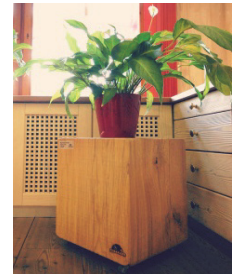

CUBUS

Massivholzblock

Der CUBUS zeigt, es braucht nicht viel Schnickschnack um besonders zu sein. Holz Pur in seiner urlebendigen Art und Form ist bereits etwas ganz Besonderes!

- Couchtisch
- Kindertisch
- Garderoben-Hocker
- Beistelltisch
- Nachtkasterl
- Badezimmer Hocker
- Sitzgelegenheit für Shops
- für den Musikunterricht, Workshops
- als Dekoration
- und vieles mehr...

Holzarten:

Eiche, Buche, Esche, Pappel, Zirbe

Abmaße:

36cmx36cm, Höhe 42cm
Gewicht ca. 30-40kg

Oberflächen geschliffen und gebürstet, Kanten je nach Wunsch gerundet oder natur belassen, farblos oder färbig geölt.

Der Cubus ist mit weichen Rollen ausgestattet für eine einfachere Handhabung.

Für unsere Heimwerker und Bastler ist der Cubus auch als Rohling (sägerauh geschnitten) erhältlich.

einfach und genial

aus einem Stück gefertigt